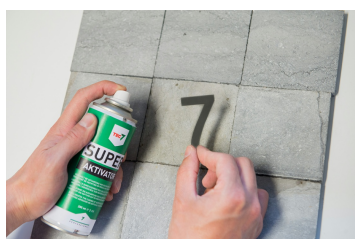

SUPER AKTIVATOR

ACTIVATEUR POUR LA COLLE SUPER

Rend le collage de matériaux poreux possible

Inutile d'appuyer

Augmente la capacité remplissante de la colle Super

INFORMATIONS GÉNÉRALES

Description du produit

Super Aktivator accélère le durcissement du Super et le rend encore plus polyvalent : il durcit aussi en couches plus épaisses et même les matériaux poreux peuvent être collés après traitement.

La combinaison idéale de force, facilité et rapidité de collage, simplicité et une durabilité parfaite.

Emballages et couleurs disponibles

Article no.	Code EAN	Description
501105000	5414195003596	Super Aktivator - aérosol 200ml

Applications

Rend le collage avec la colle Super possible sur matériaux poreux comme les pierres de taille, le bois, les panneaux agglomérés, la pierre...

INSTRUCTIONS

Pour coller :

- Application unilatérale sur surface propre, sèche, exempte de graisse et de poussière.
- Appliquer sur la surface la moins poreuse.
- Appliquer une fine couche de la colle Super sur l'autre surface.
- Joindre les deux et laisser durcir la colle Super.